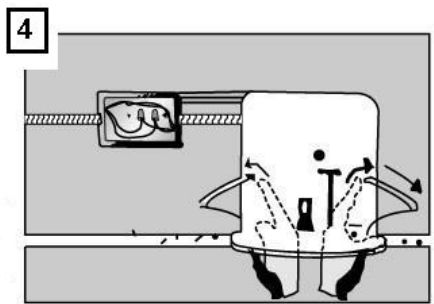

Recessed Shower Light Luminaire Encastré pour Douche

INSTRUCTIONS D'INSTALLATION INSTALLATION INSTRUCTIONS

Cutting Hole Size = 4.50" (114.3mm)
Diamètre de perforation = 4.50" (114.3mm)

**Model
1770**