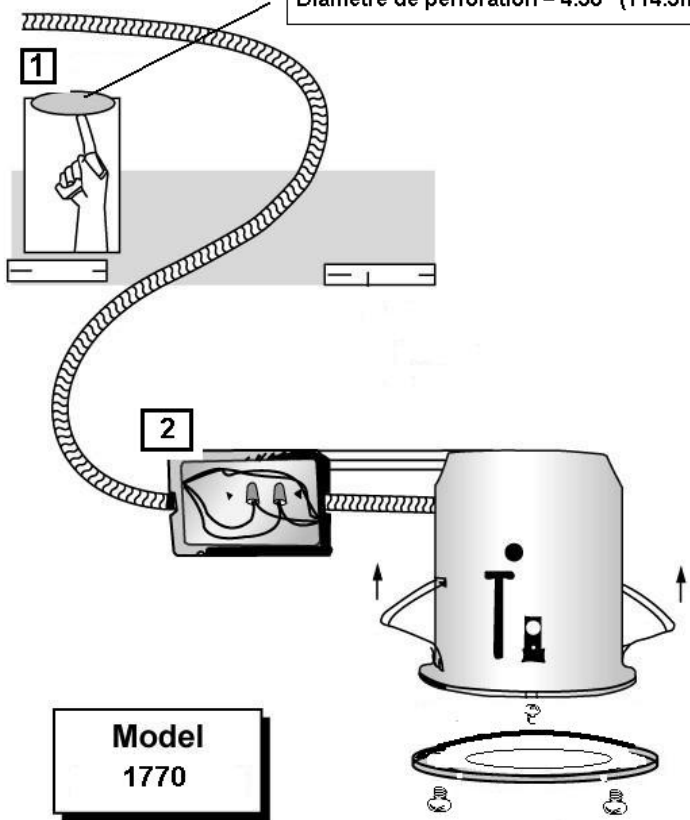

Recessed Shower Light Luminaire Encastré pour Douche

INSTRUCTIONS D'INSTALLATION INSTALLATION INSTRUCTIONS

Cutting Hole Size = 4.50" (114.3mm)
Diamètre de perforation = 4.50" (114.3mm)

**Model
1770**