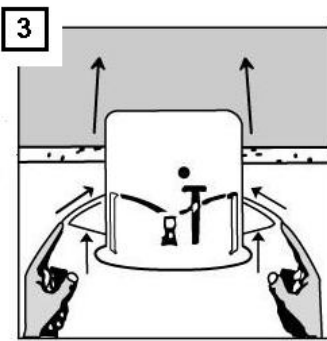

Recessed Shower Light Luminaire Encastré pour Douche

INSTRUCTIONS D'INSTALLATION INSTALLATION INSTRUCTIONS

Cutting Hole Size = 4.50" (114.3mm)
Diamètre de perforation = 4.50" (114.3mm)

**Model
1770**