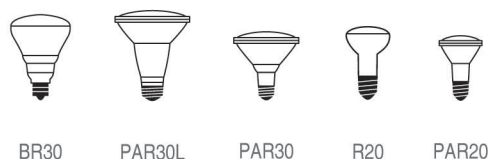

TYPES D'AMPOULE