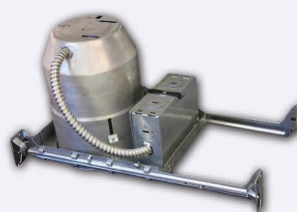

BOÎTIERS 5"

NC500-MED

Boîtier Nouvelle Construction 5"
APPLICATION ISOLÉ/NON-ISOLÉ