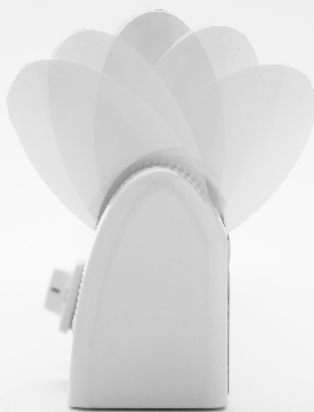

# ISA | DEL PIVOTANT SOUS ARMOIRE

La série ISA se compose de luminaires pivotants aux courbes douces alliant design et fonctionnalité. Ils s'installent aisément sous une armoire ou au mur. La lentille diffusée peut pivoter jusqu'à 45 degrés pour mettre en valeur le carrelage du dossier ou un élément au mur.

## CARACTÉRISTIQUES

- Pivot de 45°
- Construction en aluminium
- Transformateur (driver) intégré
- Cavité de câblage permettant un branchement aisé
- Interrupteurs d'alimentation et de sélection des couleurs faciles d'accès
- Plusieurs entrées défonçables de 3/8"

### AMPLITUDE DE MOUVEMENT

DIMENSIONS	MODÈLE	FLUX LUMINEUX	WATTAGE	VOLTAGE	TEMPÉRATURE DE COULEUR	CRI	DURÉE DE VIE	FINI DISPONIBLE	GARANTIE LIMITÉE
12 po	UNS70DIM-CCT-12	500 LM	7 W	120V	TCC: 3K, 4K & 5K	≥ 80	50 000 HEURES	BLANC	5 ANS
21 po	UNS70DIM-CCT-21	1100 LM	14 W						
30 po	UNS70DIM-CCT-30	1450 LM	18 W						