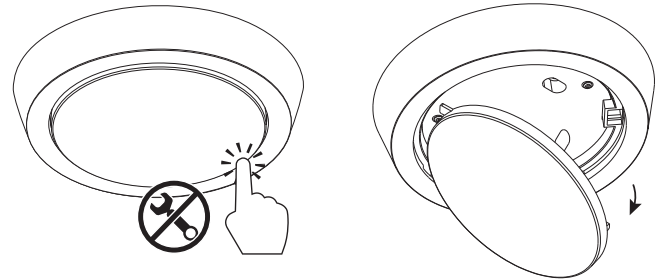

AURA | DEL PLAFONNIER

Le plafonnier DEL de 7 & 11 po à profil bas Aura assure un éclairage général convenant à une utilisation tant résidentielle que commerciale. Les DEL intégrées fonctionnent sur le courant alternatif sans transformateur (driver) externe et sont protégées contre l'humidité pour convenir aux endroits humides et mouillés. Le diffuseur dispose d'un mécanisme à pression facilitant la manipulation et l'entretien. Quincaillerie d'installation incluse.

CARACTÉRISTIQUES

Boîtier en aluminium moulé

Diffuseur en polycarbonate amovible sans outil grâce à un mécanisme à pression

Facile et rapide à installer sur les boîtes de jonction standard de 3" et 4"

FACILE À INSTALLER

Garantie limitée de 5 ans

DIMENSIONS	MODÈLE	FLUX LUMINEUX	WATTAGE	TEMPÉRATURE DE COULEUR	CRI	DURÉE DE VIE	FINIS DISPONIBLES
7 po	CL70-14W-3K-WH	1 000 LM	14 W	3 000 K	80+	54 000 HEURES	BLANC
	CL70-14W-4K-WH			4 000 K			
11 po	CL110-26W-3K-WH	2 000 LM	26 W	3 000 K			
	CL110-26W-4K-WH			4 000 K			