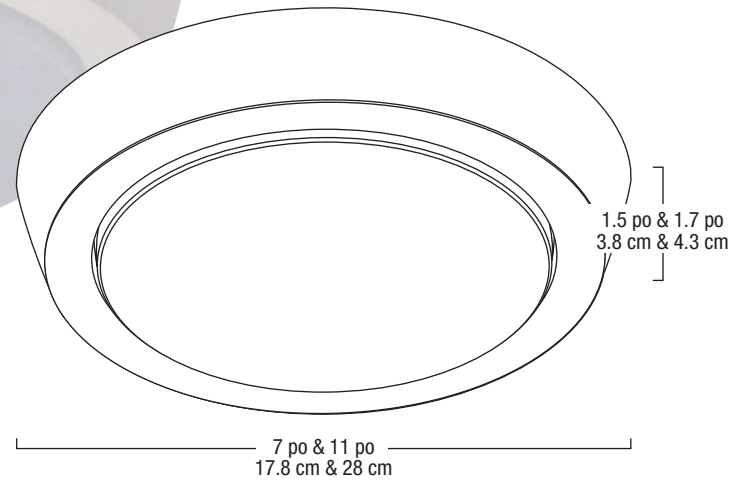

AURA | DEL PLAFONNIER

Le plafonnier DEL de 7 & 11 po à profil bas Aura assure un éclairage général convenant à une utilisation tant résidentielle que commerciale. Les DEL intégrées fonctionnent sur le courant alternatif sans transformateur (driver) externe et sont protégées contre l'humidité pour convenir aux endroits humides et mouillés. Le diffuseur dispose d'un mécanisme à pression facilitant la manipulation et l'entretien. Quincaillerie d'installation incluse.

CARACTÉRISTIQUES

Boîtier en aluminium moulé

Diffuseur en polycarbonate amovible sans outil grâce à un mécanisme à pression

Facile et rapide à installer sur les boîtes de jonction standard de 3" et 4"

FACILE À INSTALLER

Garantie limitée de 5 ans

DIMENSIONS	MODÈLE	FLUX LUMINEUX	WATTAGE	TEMPÉRATURE DE COULEUR	CRI	DURÉE DE VIE	FINIS DISPONIBLES
7 po	CL70-14W-3K-WH	1 000 LM	14 W	3 000 K	80+	54 000 HEURES	BLANC
	CL70-14W-4K-WH			4 000 K			
11 po	CL110-26W-3K-WH	2 000 LM	26 W	3 000 K			
	CL110-26W-4K-WH			4 000 K			