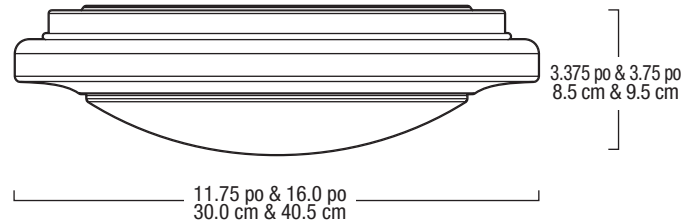

Offert en versions 12 po et 16 po.
Matériel de montage inclus.

CARACTÉRISTIQUES

Rendement en lumen élevé pour les deux modèles

12 po disponible avec un détecteur de mouvements

Conception innovatrice du diffuseur

Diffuseur en polycarbonate amovible sans outils

Installation rapide et facile sur les boîtes de jonction standards de 3 po ou 4 po

Garantie limitée de 5 ans

| DIMENSIONS | MODÈLE | FLUX LUMINEUX | WATTAGE | TEMPÉRATURE DE COULEUR | CRI | DURÉE DE VIE | FINIS DISPONIBLES |
|---------------------------------|--------------------|---------------|---------|------------------------|-----|---------------|-------------------|
| 12 po | FM120-20W-3K-WH | 1500 LM | 20 W | 3000 K | 80+ | 50 000 HEURES | BLANC |
| | FM120-20W-4K-WH | | | 4000 K | | | |
| 12 po détecteur de mouvement | FM-MS120-20W-3K-WH | | | 3000 K | | | |
| | FM-MS120-20W-4K-WH | | | 4000 K | | | |
| 16 po | FM160-23W-3K-WH | 2000 LM | 23 W | 3000 K | | | |
| | FM160-23W-4K-WH | | | 4000 K | | | |