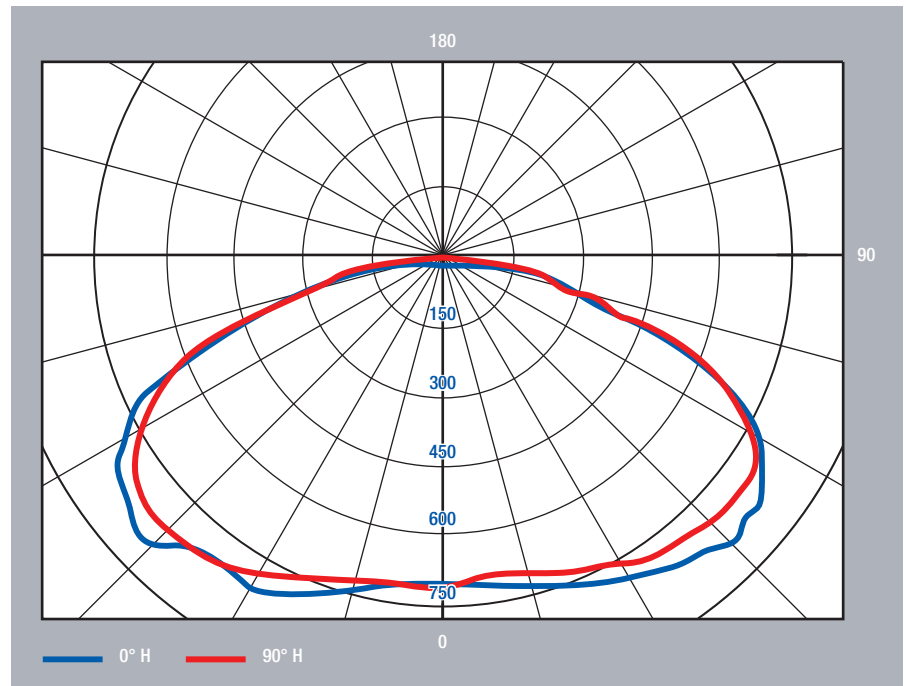

SCOUT

MODÈLE	FLUX LUMINEUX	WATTAGE	TEMPÉRATURE DE COULEUR	CRI	DURÉE DE VIE
OS1800LED	4050 LM	35 W	5 K	80	100 000 HEURES

OS1800LED FLUX LUMINEUX ZONAL

FLUX LUMINEUX ZONAL		
ZONE	LUMENS	% LUMINAIRE
0-30	629.9	15.5
0-40	1142.8	28.2
0-60	2543.2	62.8
0-90	3888.5	96
90-180	163.8	4

OS1800LED DISTRIBUTION CANDELA

OS1800LED INTENSITÉ LUMINEUSE (CD)

Y/C	0	22.5	45	67.5	90	112.5	135	157.5	180	202.5	225	247.5	270	292.5	315	337.5	360
0	721	721	721	721	721	721	721	721	721	721	721	721	721	721	721	721	721
1	718	718	718	717	719	721	721	721	717	721	722	720	718	718	721	721	718
2	718	718	716	715	717	717	718	720	720	719	717	715	715	714	716	720	718
3	718	716	716	712	710	712	715	720	719	719	711	709	711	710	712	720	718
4	719	716	708	708	706	706	714	717	718	717	709	710	708	710	712	717	719
5	716	712	710	704	704	705	709	714	716	714	708	709	708	714	710	714	716
10	722	709	704	703	702	703	704	708	713	706	702	706	707	708	711	715	722
15	731	725	717	711	710	708	716	713	732	725	722	720	720	726	735	737	731
20	762	753	743	734	730	731	736	745	760	752	747	744	744	752	751	761	762
25	783	768	755	747	745	748	747	760	786	780	771	772	766	778	773	788	783
30	818	801	774	771	760	769	769	788	816	805	797	800	809	802	796	813	818
35	838	826	807	798	798	790	800	809	828	830	824	821	820	821	826	846	838
40	863	840	817	811	811	802	813	826	850	834	836	832	839	838	850	850	863
45	870	847	817	810	823	811	815	840	874	854	820	832	857	847	836	862	870
46	882	851	815	809	827	814	815	841	886	860	820	832	862	846	837	866	882
47	890	856	813	808	826	818	807	842	894	860	818	835	865	852	834	869	890
48	899	859	815	809	831	816	810	844	891	860	815	837	858	849	834	868	899
49	899	860	815	809	838	818	809	851	886	861	821	840	850	847	836	871	899
50	855	865	809	817	841	826	808	855	886	871	832	843	850	842	845	873	885