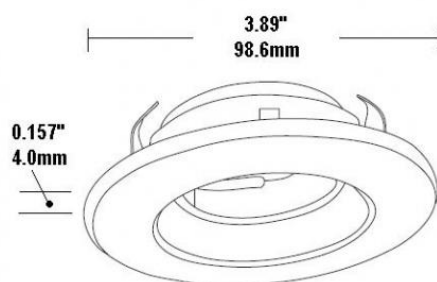

Blanc

Chrome
Satiné

TR1410

3" Garniture Profond Directionnelle GU10 (TR1410)

Codes du produit

TR1410WH-WH : BLANC - BLANC

TR1410SC-SAA : Fini C.S. + Déflecteur Alum.
Satiné

Garniture directionnelle de 3.00", ampoule en retrait pour installation dans un plafond isolé ou non-isolé.

Peut être installée avec ampoule GU10 en format halogène ou DEL.

Garniture directionnelle avec déflecteur.

Ampoule est encastrée dans la garniture afin de réduire l'éblouissement.

Boîtier vendu séparément

BOÎTIER 1/2 TIERS POUR CET ENCASTREMENT 1/2

NC300-GZ, R300-GZ

Données techniques

Diamètre	3.89" (98.8 mm)
Ampoule	GU10 Led / Del, 7W
Ampoule	GU10 - 50W