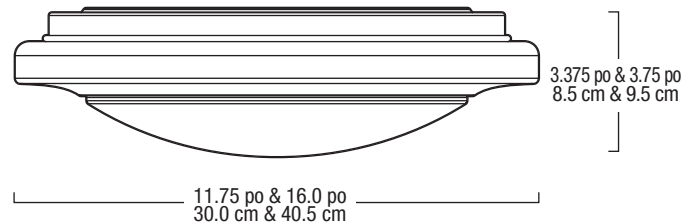

Offert en versions 12 po et 16 po.
Matériel de montage inclus.

CARACTÉRISTIQUES

Rendement en lumen élevé pour les deux modèles

12 po disponible avec un détecteur de mouvement

Conception innovatrice du diffuseur

Diffuseur en polycarbonate amovible sans outils

Installation rapide et facile sur les boîtes de jonction standards de 3 po ou 4 po

Garantie limitée de 5 ans

DIMENSIONS	MODÈLE	FLUX LUMINEUX	WATTAGE	TEMPÉRATURE DE COULEUR	CRI	DURÉE DE VIE	FINIS DISPONIBLES
12 po	FM120-20W-3K-WH	1500 LM	20 W	3000 K	80+	50 000 HEURES	BLANC
	FM120-20W-4K-WH			4000 K			
12 po détecteur de mouvement	FM-MS120-20W-3K-WH			3000 K			
	FM-MS120-20W-4K-WH			4000 K			
16 po	FM160-23W-3K-WH	2000 LM	23 W	3000 K			
	FM160-23W-4K-WH			4000 K			