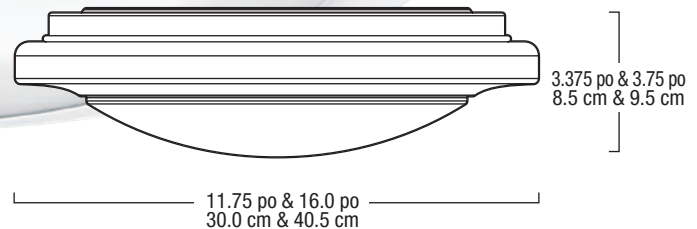

Offert en versions 12 po et 16 po. Matériel de montage inclus.

## CARACTÉRISTIQUES

Rendement en lumen élevé pour les deux modèles

Conception innovatrice du diffuseur

Diffuseur en polycarbonate amovible sans outils

Installation rapide et facile sur les boîtes de jonction standards de 3 po ou 4 po

Garantie limitée de 5 ans

DIMENSIONS	MODÈLE	FLUX LUMINEUX	WATTAGE	TEMPÉRATURE DE COULEUR	CRI	DURÉE DE VIE	FINIS DISPONIBLES
12 po	FM120-20W-3K-WH	1500 LM	20 W	3000 K	80+	50 000 HEURES	BLANC
	FM120-20W-4K-WH			4000 K			
16 po	FM160-23W-3K-WH	2000 LM	23 W	3000 K	80+	50 000 HEURES	BLANC
	FM160-23W-4K-WH			4000 K			