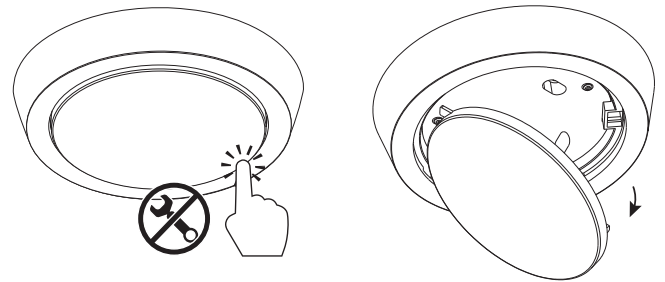

AURA

DEL

PLAFONNIER

Le plafonnier DEL de 7 & 11 po à profil bas Aura assure un éclairage général convenant à une utilisation tant résidentielle que commerciale. Les DEL intégrées fonctionnent sur le courant alternatif sans transformateur (driver) externe et sont protégées contre l'humidité pour convenir aux endroits humides et mouillés. Le diffuseur dispose d'un mécanisme à pression facilitant la manipulation et l'entretien. Quincaillerie d'installation incluse.

CARACTÉRISTIQUES

Boîtier en aluminium moulé

Diffuseur en polycarbonate amovible sans outil grâce à un mécanisme à pression

Facile et rapide à installer sur les boîtes de jonction standard de 3" et 4"

FACILE À INSTALLER

INTENSITÉ RÉGLABLE

ENDROITS MOUILLÉS

Garantie limitée de 5 ans

DIMENSIONS	MODÈLE	FLUX LUMINEUX	WATTAGE	TEMPÉRATURE DE COULEUR	CRI	DURÉE DE VIE	FINIS DISPONIBLES
7 po	CL70-14W-3K-WH	1 000 LM	14 W	3 000 K	80+	54 000 HEURES	BLANC
	CL70-14W-4K-WH			4 000 K			
11 po	CL110-26W-3K-WH	2 000 LM	26 W	3 000 K			
	CL110-26W-4K-WH			4 000 K			