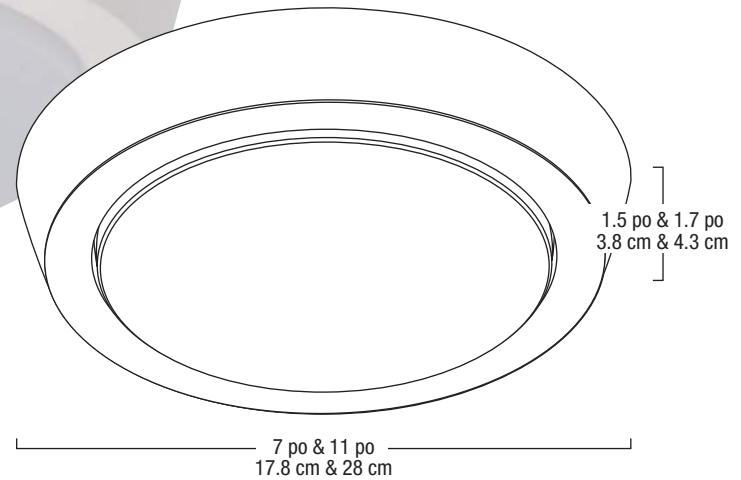

AURA

DEL

PLAFONNIER

Le plafonnier DEL de 7 & 11 po à profil bas Aura assure un éclairage général convenant à une utilisation tant résidentielle que commerciale. Les DEL intégrées fonctionnent sur le courant alternatif sans transformateur (driver) externe et sont protégées contre l'humidité pour convenir aux endroits humides et mouillés. Le diffuseur dispose d'un mécanisme à pression facilitant la manipulation et l'entretien. Quincaillerie d'installation incluse.

CARACTÉRISTIQUES

Boîtier en aluminium moulé

Diffuseur en polycarbonate amovible sans outil grâce à un mécanisme à pression

Facile et rapide à installer sur les boîtes de jonction standard de 3" et 4"

FACILE À INSTALLER

INTENSITÉ RÉGLABLE

ENDROITS MOUILLÉS

Garantie limitée de 5 ans

DIMENSIONS	MODÈLE	FLUX LUMINEUX	WATTAGE	TEMPÉRATURE DE COULEUR	CRI	DURÉE DE VIE	FINIS DISPONIBLES
7 po	CL70-14W-3K-WH	1 000 LM	14 W	3 000 K	80+	54 000 HEURES	BLANC
	CL70-14W-4K-WH			4 000 K			
11 po	CL110-26W-3K-WH	2 000 LM	26 W	3 000 K			
	CL110-26W-4K-WH			4 000 K			